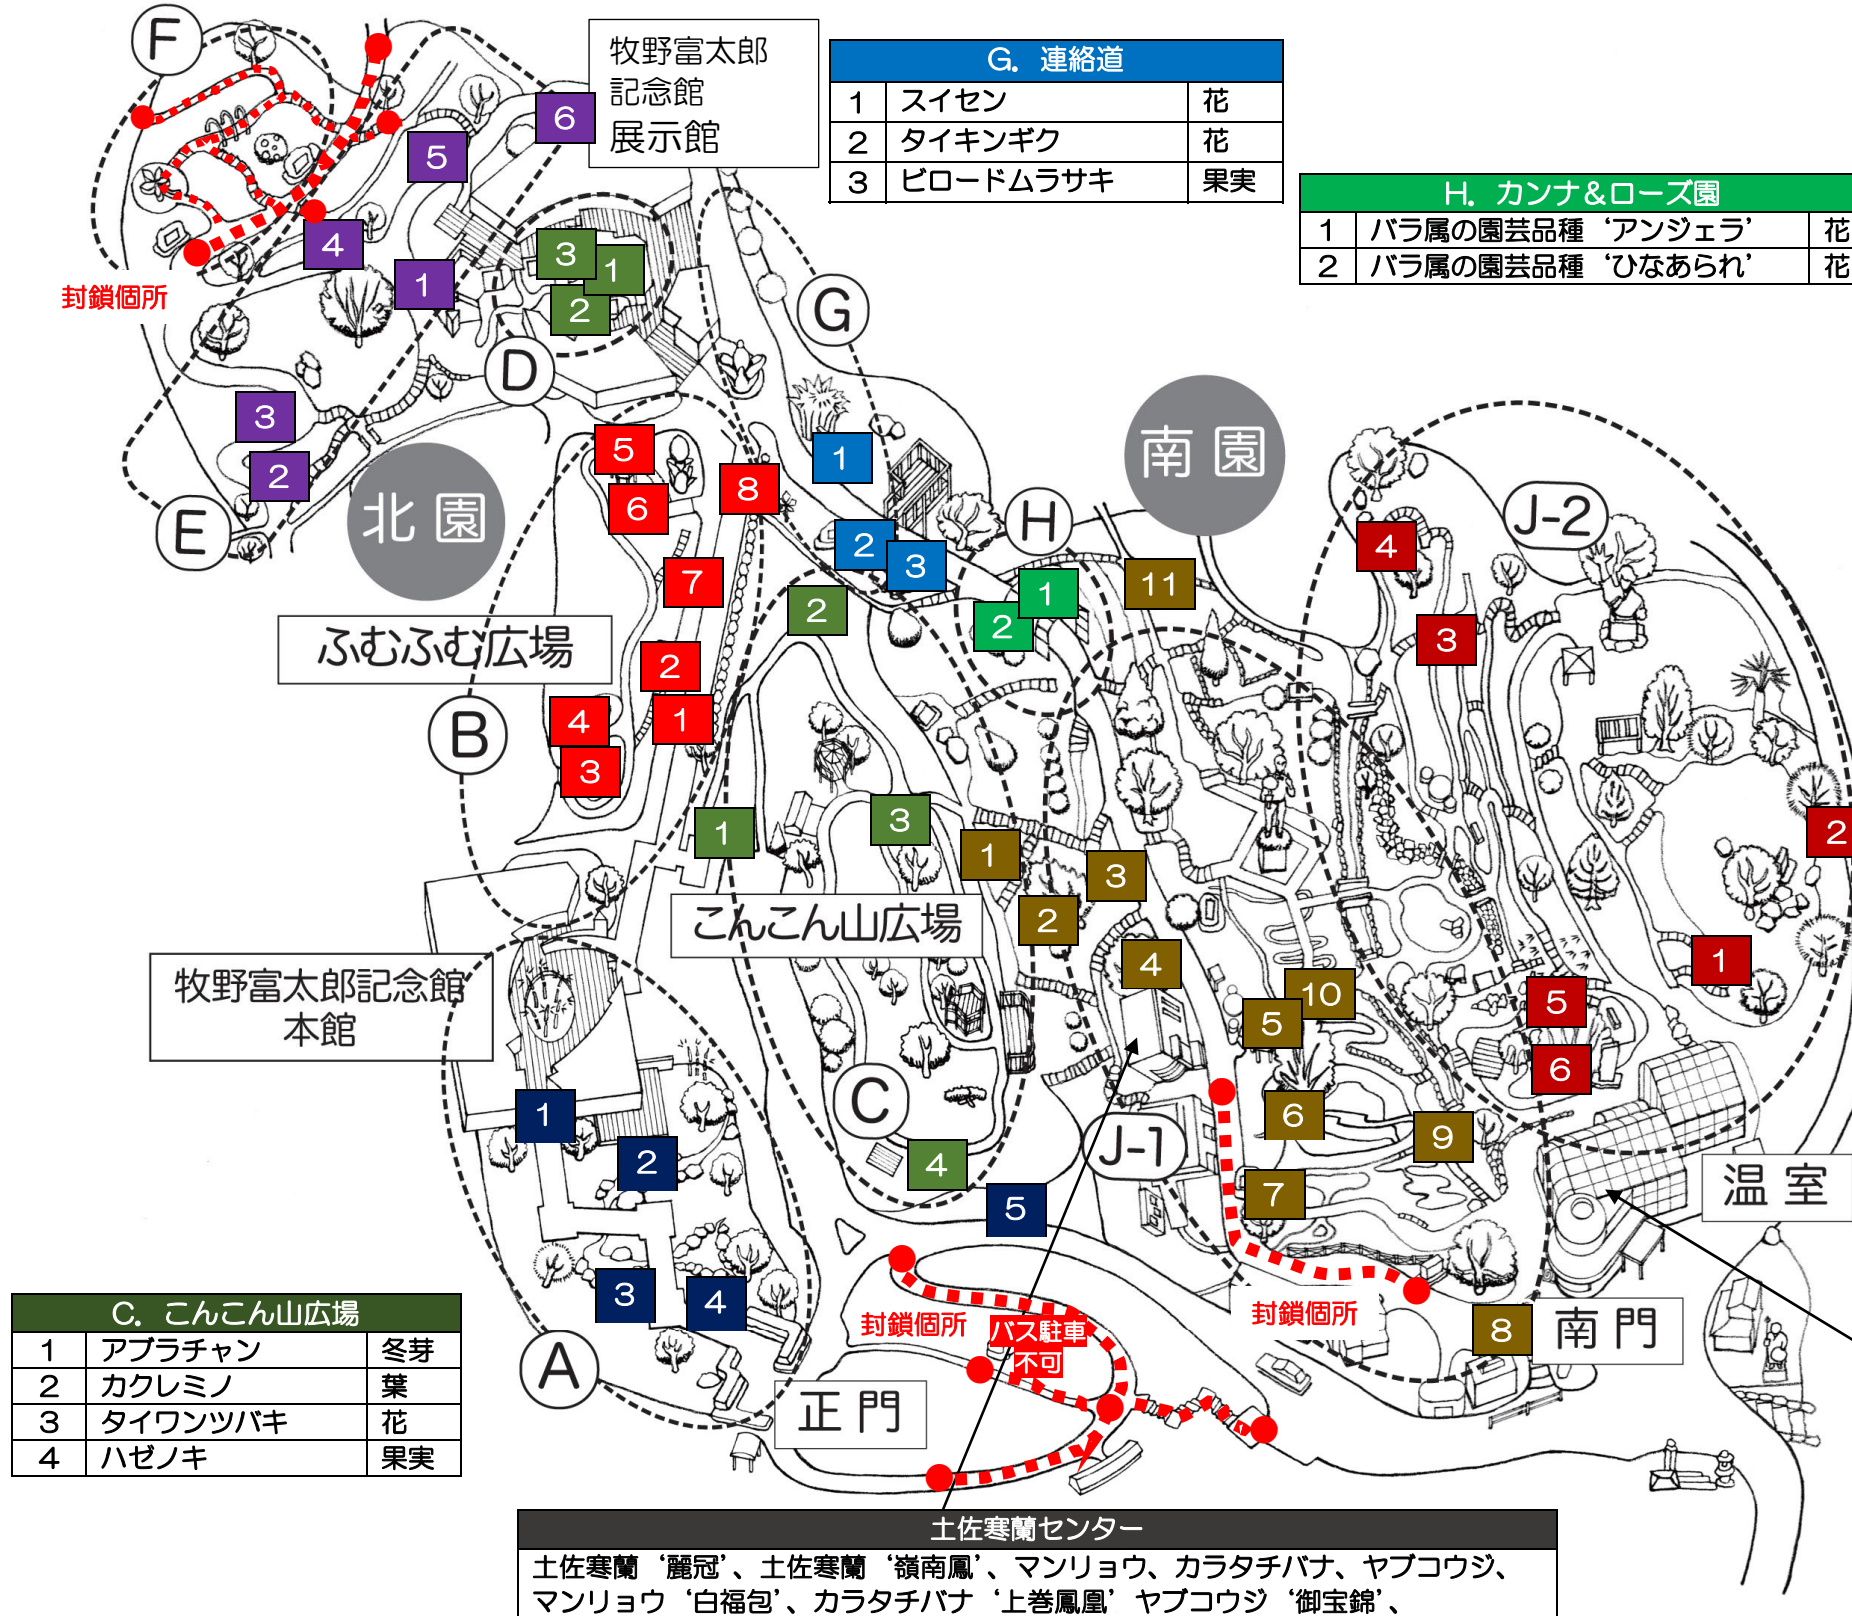

牧野植物園 見ごろの植物マップ

調査日 2023. 1. 12

F. 薬用植物区		
1/6 (金) ~ 1/31 (火) までご利用を制限させていただきます。		

D. 展示館中庭		
1	ヒメコブシ	冬芽
2	ヤブツバキの園芸品種	花
3	ヤブツバキ '土佐有楽'	花

J-1. 南園 (1)		
1	コウライタチバナ	果実
2	ヒロハノミズバイ	花
3	シオギク	花
4	ヤブツバキ '土佐有楽'	花
5	フクジュソウ	花
6	ケショウザクラの園芸品種	花
7	コスミレ	花
8	ツルソバ	花
9	ナンテン	果実
10	スイセン	花
11	ツブラジイ	板根

E. さくら・つつじ園ほか		
1	サラサレンゲ	冬芽
2	ヤマウグイスカグラ	花
3	コブクザクラ	花
4	コヒガンザクラ '十月桜'	花
5	カンヒザクラ '琉球寒緋桜'	花
6	ロウバイ	花

G. 連絡道		
1	スイセン	花
2	タイキンギク	花
3	ピロードムラサキ	果実

H. カンナ&ローズ園		
1	バラ属の園芸品種 'アンジェラ'	花
2	バラ属の園芸品種 'ひなあられ'	花

J-2. 南園 (2)		
1	タイワンユサン (シマモミ)	球果
2	タイワンツバキ	花
3	シマサルスベリ	樹皮
4	ヤブツバキ '玉之浦'	花
5	カンツバキ '勘次郎'	花
6	マホニア・メディア 'チャリティー'	花

B. 本館周辺~回廊~ふむふむ広場		
1	ピロードムラサキ	果実
2	テイカカズラ	果実
3	キンカン	果実
4	ハツカダイコンの園芸品種	茎と根
5	クチナシ	果実
6	サクラソウ属の園芸品種	花
6	スマレ属の園芸品種	花
7	シタキソウ	果実
8	バイカオウレン	花

A. 土佐の植物生態園~本館ウッドデッキ		
1	キイレツチトリモチ	姿
2	セリ	葉
3	ヤマコウバシ	葉
4	アブラチャン	冬芽

A-1. 道路沿い【車に注意】		
5	リュウキュウアセビ	花

C. こんこん山広場		
1	アブラチャン	冬芽
2	カクレミノ	葉
3	タイワンツバキ	花
4	ハゼノキ	果実

土佐寒蘭センター
土佐寒蘭 '麗冠'、土佐寒蘭 '嶺南鳳'、マンリョウ、カラタチバナ、ヤブコウジ、マンリョウ '白福包'、カラタチバナ '上巻鳳凰'、ヤブコウジ '御宝錦'、

温室 【ラン展準備のため一部 閉鎖中】		
バショウ属の園芸品種	花	
ドラクラ属の1種	花	
ドラクラ・イナエクアリス	花	
カカオ	果実	
ケストルム・エレガンス	花	
ツバキカズラ	花	
カイドウツバキ	花	
カトレア・マークローズ 'メンデンホール'	花	
ファイウス・アムボイネンシス	花	
メディナラ スペキオサ	花	
オオベニゴウカン	花	
デンドロキルム・ウンカツム	花	
セロジネ・レンティギノサ	花	
バンダ・コエルレア	花	
アリストロキア・トリカウダタ	花	
アリストロキア・サルパドレンシス	花	
アングレカム・レオニス	花	
ネオベンサミア・グラキリス	花