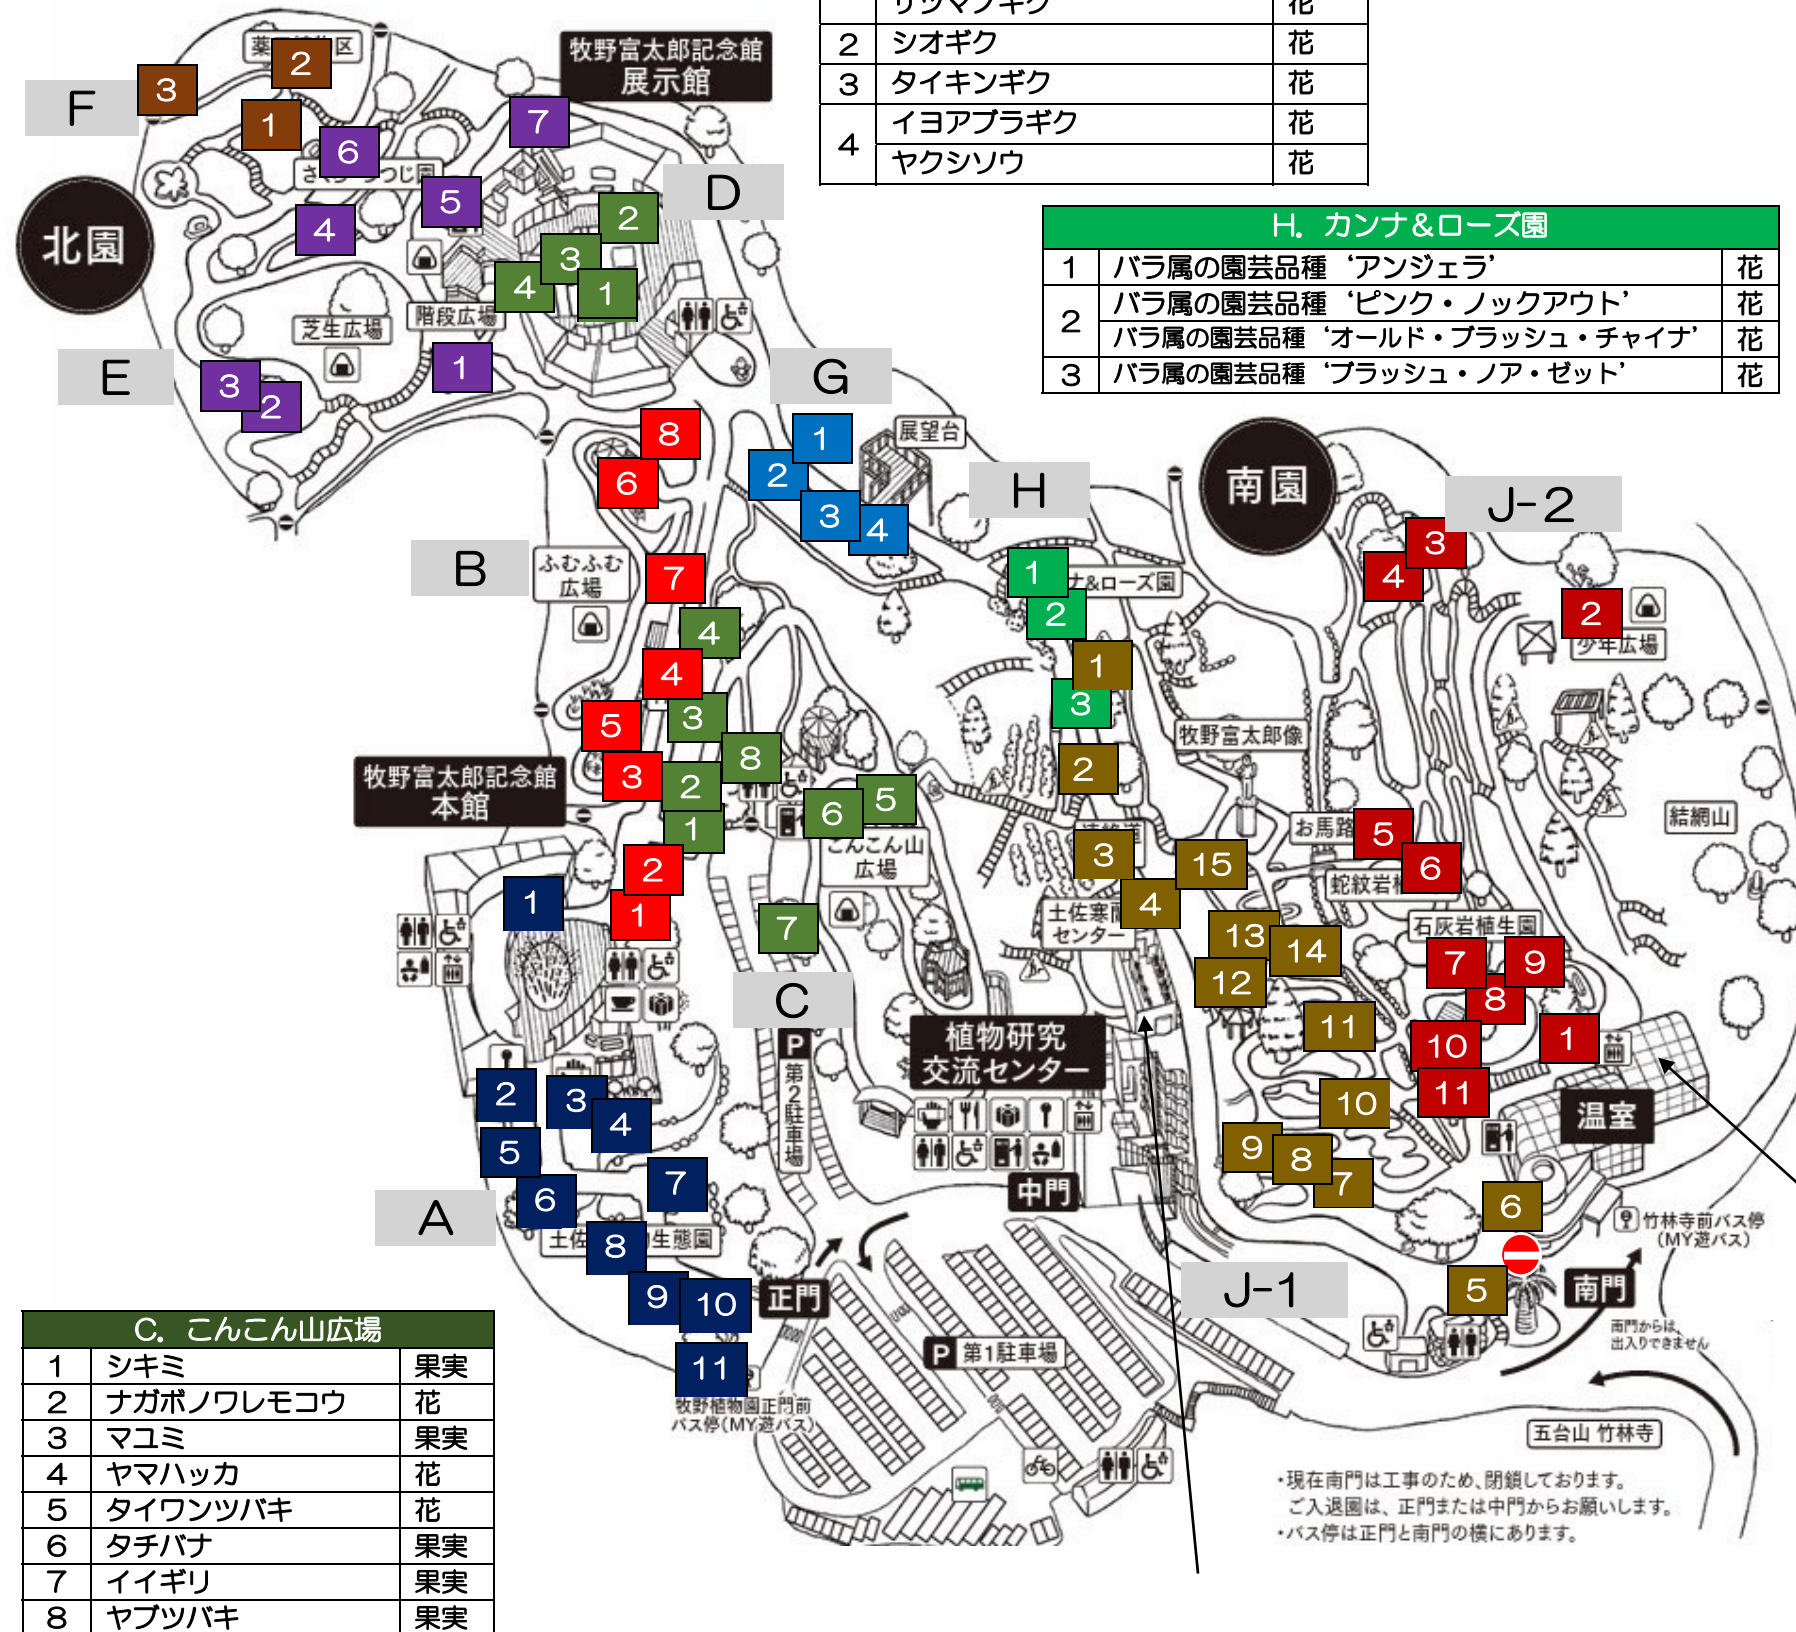

牧野植物園 見ごろの植物マップ

調査日 2023. 11. 16

F. 薬用植物区		
1	カリン	果実
	リンドウ	花
2	ハナトリカブト	花
3	カンレンボク	果実
	シマカンギク	花

E. さくら・つつじ園ほか		
1	ツメレンゲ	花
2	オキナワヤブムラサキ	花
	コブクザクラ	花
3	クロガネモチ	果実
4	コヒガンザクラ '十月桜'	花
	タイワンツバキ	花
5	イチゴノキ	花
	イレクス・ウォミトリア	果実
6	サツマノギク	花
7	ヒメヒゴタイ	花

B. 本館周辺～回廊～ふむふむ広場		
1	ヤマトグサ (鉢展示)	草姿
2	センリョウ	果実
	ツルウメモドキ	果実
3	ツワブキ (大型)	花
4	ピロードムラサキ	果実
5	コンニャクの園芸品種	塊根
6	フウセントウワタ	花
	マンネンロウの園芸品種	花
	クダモノトケイソウ	果実
	フウセンカズラの園芸品種	果実
	タグテス・レモニイ	花
ハナウリクサの園芸品種	花	
7	サネカズラ	果実
8	ケンボナシ	果実

A. 土佐の植物生態園～本館ウッドデッキ		
1	古典菊 (鉢展示)	花
2	キジョラン	花
	キイレツチトリモチ	花
3	ツワブキ	花
	サネカズラ	果実
	コバナノワレモコウ	花
4	ノジギク	花
	タマムラサキ	花
5	ソナレノギク	花
6	オオコマユミ	果実
7	シロヨメナ (有毛型)	花
	カツラ	葉
8	ヤブサンザシ	果実
9	ヒメアリドオシ	果実
10	コウヤボウキ	花
11	サザンカの園芸品種	花

D. 展示館中庭		
1	ヤナギノギク	花
	ナカガワノギク	花
	シオギク	花
	ワジキギク	花
	ノジギク	花
2	ムジナモ	葉
3	サキシマフヨウ	花
4	タマムラサキ	花
	メナモミ	花
	ウメモドキ	果実

G. 連絡道		
1	コシキギク	花
	チョウセンノギク	花
	コシキイトラッキョウ	花
	サツマノギク	花
2	シオギク	花
3	タイキンギク	花
4	イヨアブラギク	花
	ヤクシソウ	花

H. カンナ&ローズ園		
1	バラ属の園芸品種 'アンジェラ'	花
2	バラ属の園芸品種 'ピンク・ノックアウト'	花
	バラ属の園芸品種 'オールド・ブラッシュ・チャイナ'	花
3	バラ属の園芸品種 'ブラッシュ・ノア・セット'	花

J-1. 南園 (1)		
1	サザンカ	花
2	カカツガユ	果実
	アコウ	果実
3	アゼトウナ	花
4	ダルマギク	花
5	ツルソバ	花
6	ツワブキ	花
7	イトラッキョウ	花
8	キイトラッキョウ	花
9	リンドウ	花
10	コンギク	花
	カラスウリ (雌株)	果実
11	ノジギク	花
12	タイキンギク	花
13	ツワブキ '福寿牡丹'	花・葉
14	ノジギク	花
	ヤマラッキョウ	花
15	ノジギク	花
	タイキンギク	花

J-2. 南園 (2)		
1	ナリヒラヒラギナンテン '清流'	花
2	ソナレノギク	花
3	ケンボナシ	果実
4	ニッサボク	葉
5	ドウダンツツジ	葉
6	ヤマラッキョウ	花
	ヤナギノギク	花
7	リュウノウギク	花
8	ツワブキ '牡丹獅子'	花・葉
9	カンツバキ '勤次郎'	花
10	ヤエツワブキ	花
11	ツワブキ '大森朱王'	花

C. こんこん山広場		
1	シキミ	果実
2	ナガボノワレモコウ	花
3	マユミ	果実
4	ヤマハッカ	花
5	タイワンツバキ	花
6	タチバナ	果実
7	イイギリ	果実
8	ヤブツバキ	果実

温室		
1	ヒロケレウス・ウンダツス	果実
2	パニラ・プラニフォリア	果実
3	クラリンドウ	花
4	バルボフィルム・ルイスサンダー	花
5	ゴメサ・クリスパ	花
6	ヤコウボク	花
7	リュウキュウアイ	花
8	アサバソウ	花
9	ディコリスサンドラ・ティルシフロラ	花
10	サガリバナ	果実
11	オオヤマショウガ	花
12	インドソケイの園芸品種	花
13	アリストロキア・トリカウダタ	花
14	アリストロキア・サルバドレンシス	花
15	ナガラツババナ	花
16	ハエトリグサ	捕虫葉

・現在南門は工事のため、閉鎖しております。
ご入園は、正門または中門からお願いします。
・バス停は正門と南門の横にあります。