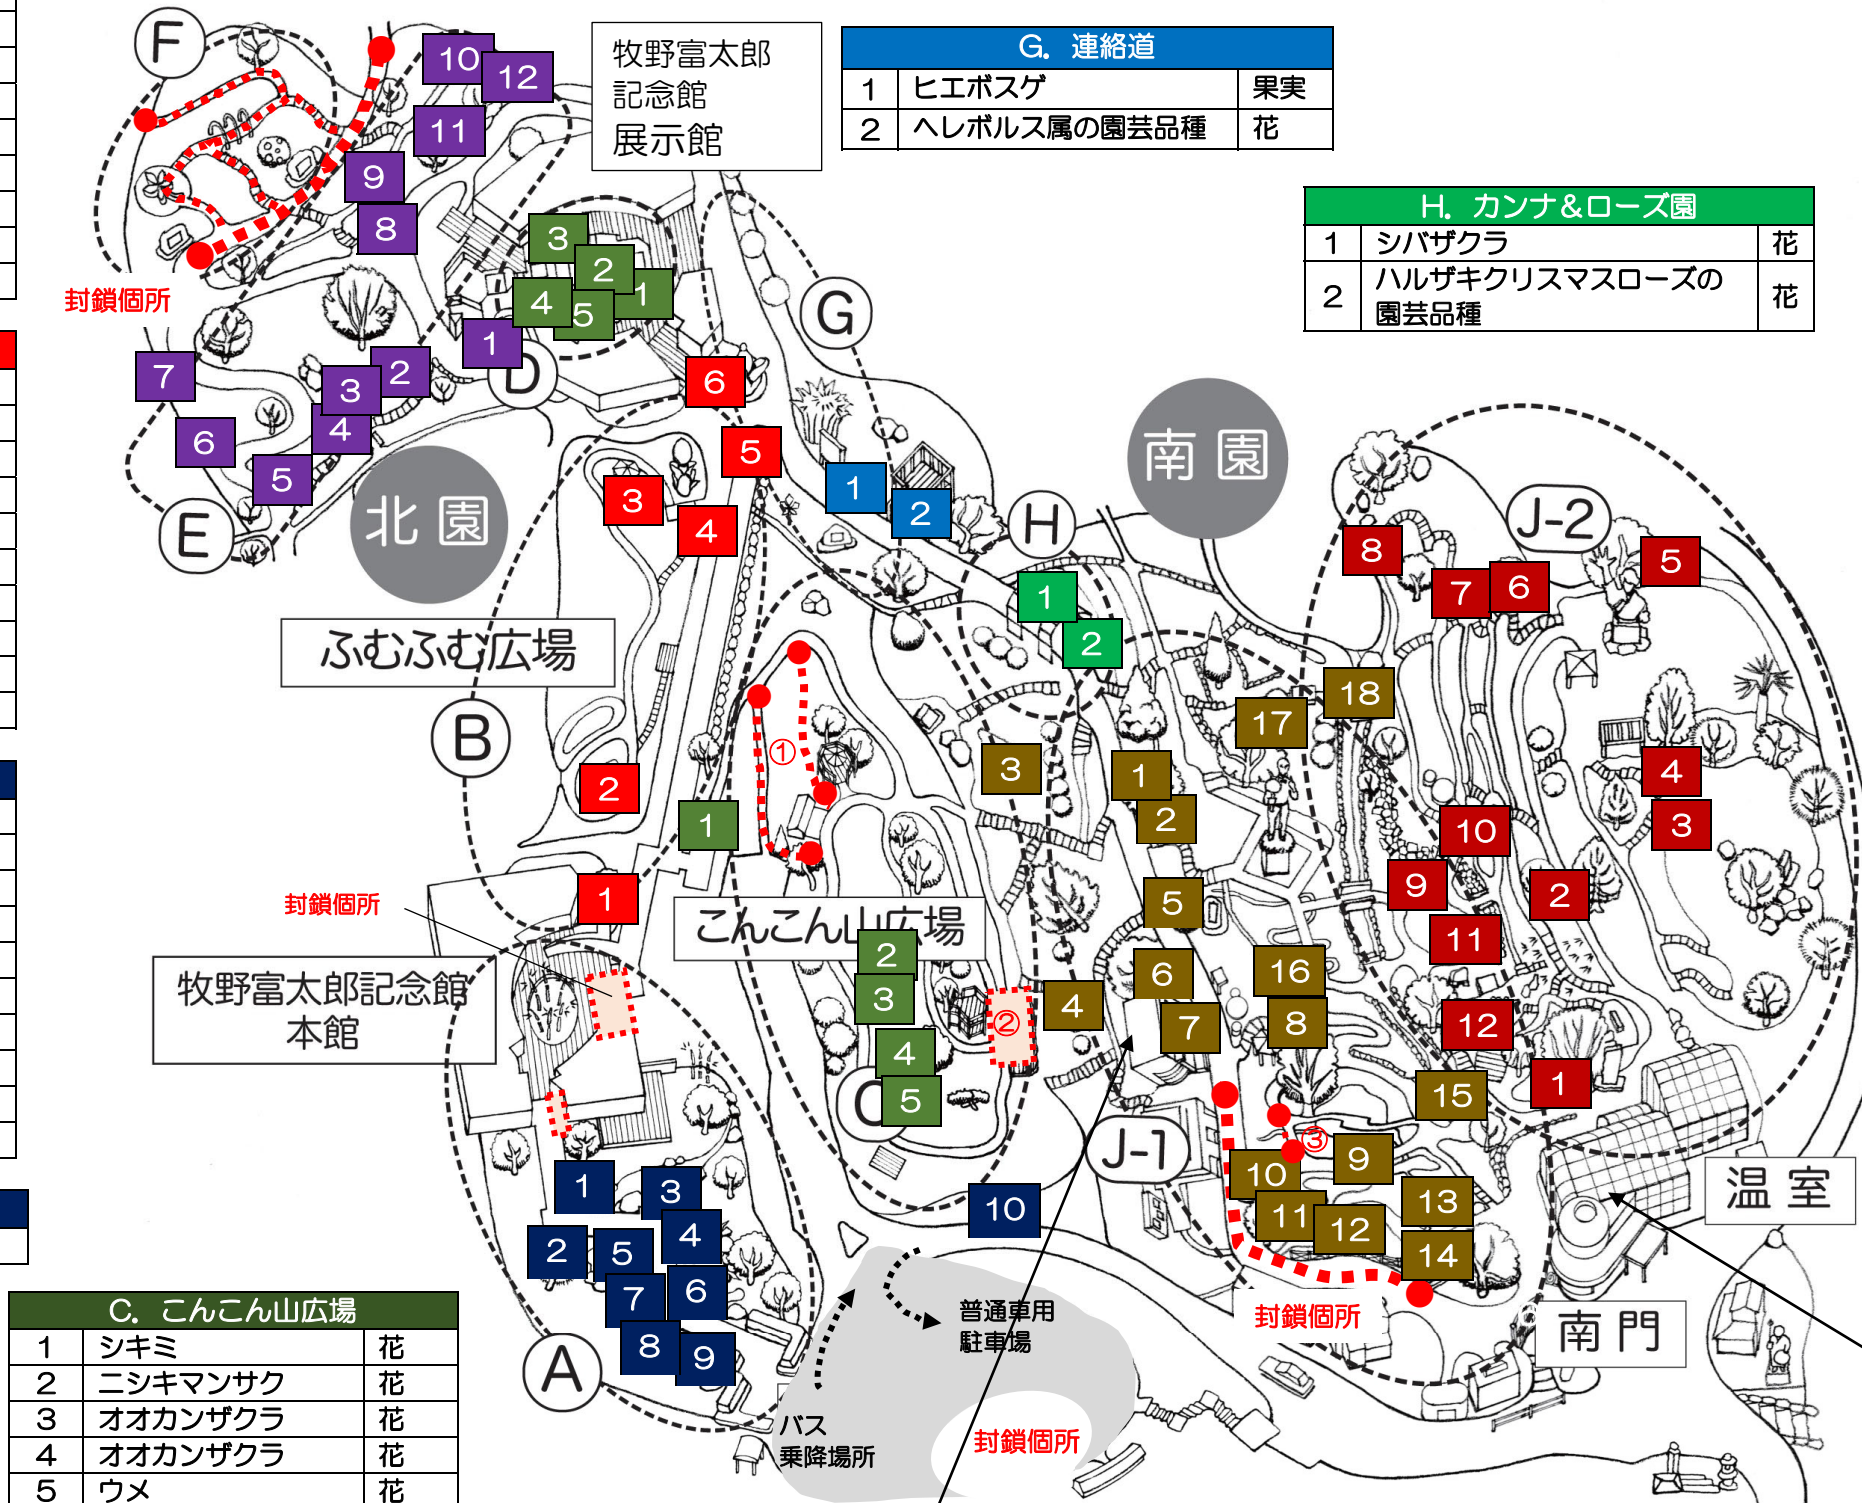

# 牧野植物園 見ごろの植物マップ

調査日 2023. 3. 2

F. 薬用植物区		
～3/10(金)までご利用を制限させていただきます。		

E. さくら・つつじ園ほか		
1	セリバオウレン	花
2	ユキワリイチゲ	花
3	ユキワリイチゲ	花
4	セリバオウレン	花
5	ヤマウグイスカグラ	花
6	ゴモジュ	花
7	リュウキュウアセビ	花
	アケボノアセビ	花
8	カンヒザクラ	花
9	サクラ属の園芸品種 '椿寒桜'	花
10	カンザクラ '河津桜'	花
11	カンヒザクラ '琉球寒緋桜'	花
12	カンザクラ '河津桜'	花

B. 本館周辺～回廊～ふむふむ広場		
1	アセビ	花
2	アブラナの園芸品種	花
	マンネンロウ	花
	マンネンロウの園芸品種	花
3	サクラソウ属の園芸品種	花
	スマレ属の園芸品種	花
	ナデシコ属の園芸品種	花
4	シンチョウゲ	花
5	アケボノアセビ	花
6	マンサク属の園芸品種	花

A. 土佐の植物生態園～本館ウットデッキ		
1	フキ	花茎
2	ツゲ	花
3	ユキワリイチゲ	花
4	カンスゲ	花
5	ホソバシュンラン	花
6	バイカオウレン	花
	ユキワリイチゲ	花
7	セントウソウ	花
8	コショウノキ	花
9	シロバナショウジョウバカマ	花

A-1. 道路沿い【車に注意】		
10	リュウキュウアセビ	花

※こんこん山広場一部封鎖あり  
①封鎖期間 2/20(月)～3/24(金)  
② " 3/7(火)～3/11(土)

※南園一部封鎖あり  
③封鎖期間 2/28(火)～3/7(火)

D. 展示館中庭		
1	アテツマンサク	花
2	サンシュユ	花
3	ヤブツバキ '土佐有楽'	花
4	シロバナヤブツバキ	花
	シマテンナンショウ	花
5	モクレイシ(雄株)	花