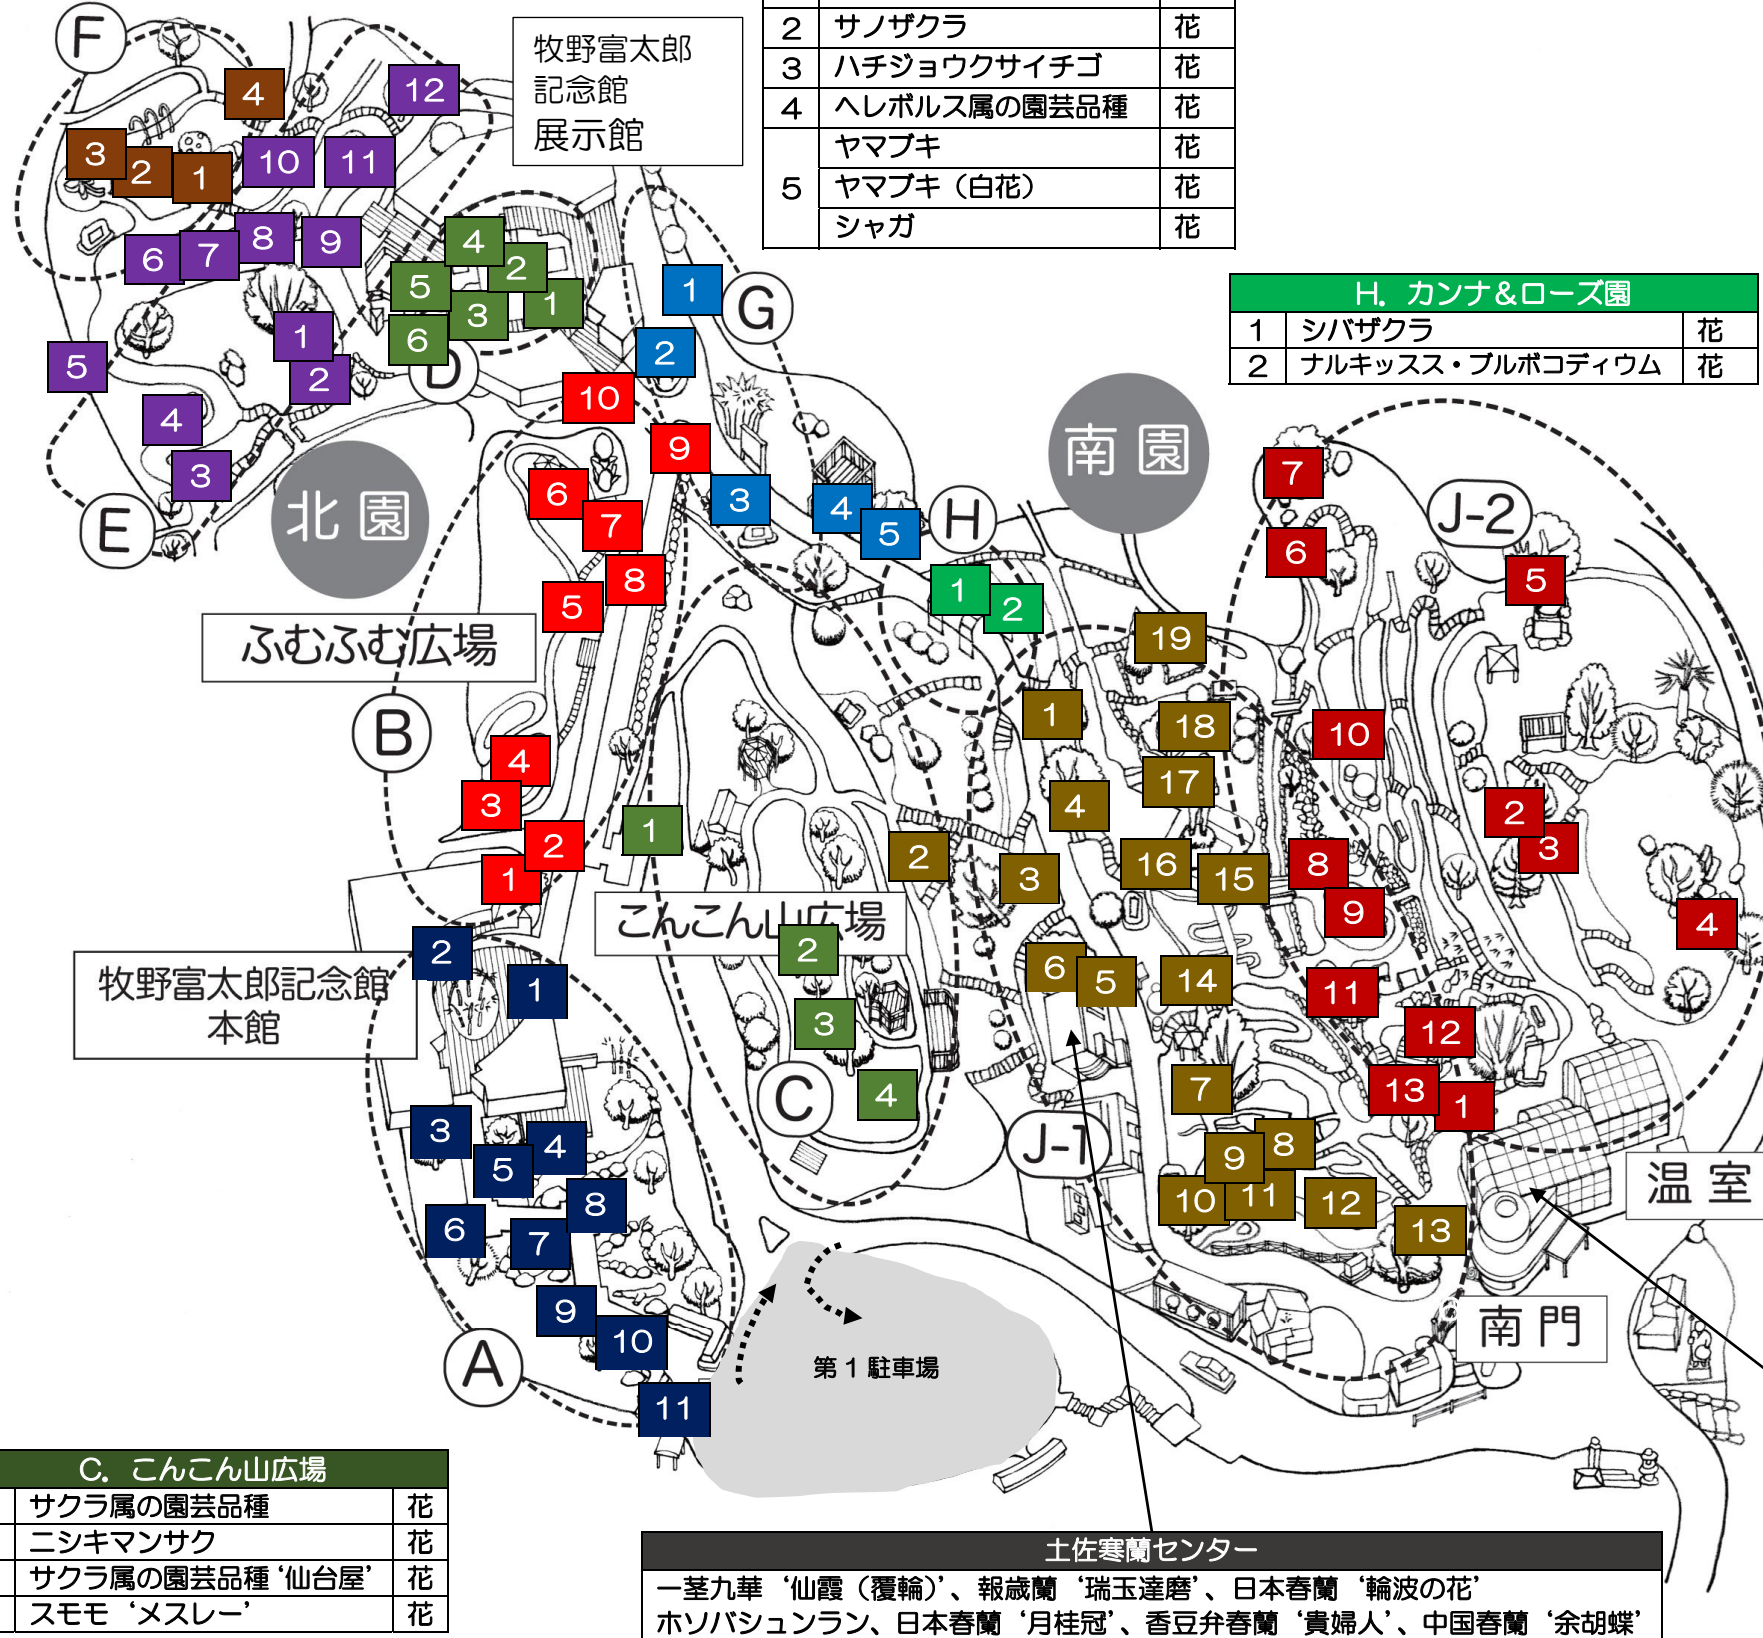

B. 本館周辺～回廊～ふむふむ広場		
1	フジツツジ	花
2	サクラ属の園芸品種 '仙台屋'	花
	コブシ	花
3	ミツマタの栽培品種	花
4	ブロッコリーの園芸品種	花
5	スモモ '鯨山'	花
6	ヒメサザンカ	花
	エソハビイチゴの園芸品種	花
7	ジンチョウゲ	花
8	シコクチャルメルソウ	花
9	ミミガタテンナンショウ	花
	エドヒガン	花
10	エドヒガン	花

A. 土佐の植物生態園～本館ウツデッキ		
1	イロハモミジ	花
2	ヤハズマンネングサ (鉢展示)	花
3	ナンバンキブシ	花
4	ハドノキ	花
5	シオミイカリソウ	花
6	フジツツジ	花
	ヤチマタイカリソウ	花
7	ゴショイチゴ	花
	ワカキノサクラ	花
	ヒトリシズカ	花
8	シュンラン	花
	スズシロソウ	花
9	エビネ	花
	カテンソウ	花
10	ムサシアブミ	花
11	ヤマザクラ	花

D. 展示館中庭		
1	ミカイドウ	花
2	キシツツジ	花
3	シロバナヤブツバキ	花
	シマテンナンショウ	花
	イカリソウ	花
	トサノミツバツツジ	花
4	ヤマザクラ	花
	ナシ	花

5	ミツバツツジ	花
	ヤマメザクラ '真鶴桜'	花
6	ヤマザクラ	花
	ザイフリボク	花
	タムシバ	花

G. 連絡道		
1	ヤブツバキ	花
2	サノザクラ	花
3	ハチジョウクサイチゴ	花
4	ヘレボルス属の園芸品種	花
5	ヤマブキ	花
	ヤマブキ (白花)	花
	シャガ	花

H. カンナ&ローズ園		
1	シバザクラ	花
2	ナルキッス・ブルボコディウム	花

J-1. 南園 (1)		
1	ミケリア・マウディアエ	花
2	チョウセンヤマツツジ	花
3	サンヨウツツジ	花
4	リュウキュウアセビ	花
5	シナミズキ	花
6	ミヤコアオイ	花
7	エイザンスミレ	花
8	エドヒガン '糸桜' ('枝垂桜')	花
9	リュウバイ	花
10	サイコクイカリソウ	花
	キブシ	花
	ハイモ	花
11	イカリソウ '多摩の源平'	花
	キシツツジ	花
12	ハナカイドウ	花
	リュウキンカ	花
13	キタコブシ	花
	シラユキゲシ	花
14	コブシモドキ	花
15	リュウキンカ	花
16	ツツジ属の園芸品種 '吉野'	花
	コヤストウダン	花
17	ゲンゲ	花
	タマザキサクラソウ	花
18	オトコヨウソメ	花
	ヤマザクラ	花
19	エドヒガン	花
	キバナイカリソウ	花

J-2. 南園 (2)		
1	シナレンギョウ	花
2	シハイスミレ	花
3	クロフネツツジ	花
4	フジツツジ	花
	フジツツジ (白花)	花
5	ソメイヨシノ '染井吉野'	花
6	ヤブツバキ '玉之浦'	花
7	エドヒガン (柱川三十一郎)	花
9	ヒメイカリソウ	花
	モモ '源平枝垂'	花
	モモ '残雪枝垂'	花
	モモの園芸品種 (羽衣枝垂)	花
10	フジツツジ	花
11	サクラ属の園芸品種 '仙台屋'	花
12	エドヒガン '紅枝垂'	花
13	フッキソウ	花

温室		
セロジネ・スペシオサ	花	
ファレノプシス・シレリアナ	花	
オオベニゴウカン	花	
コクロスベルムム・ウィティフォルム 'プレナム' (ブラジリアン・ローズ)	花	
アリストロキア・サルバドレンシス	花	
ヒスイカズラ	花	

C. こんこん山広場		
1	サクラ属の園芸品種	花
2	ニシキマンサク	花
3	サクラ属の園芸品種 '仙台屋'	花
4	スモモ 'メスレー'	花

土佐寒蘭センター
一茎九華 '仙霞 (覆輪)'、報歳蘭 '瑞玉達磨'、日本春蘭 '輪波の花'
ホソバシュンラン、日本春蘭 '月桂冠'、香豆弁春蘭 '貴婦人'、中国春蘭 '余胡蝶'