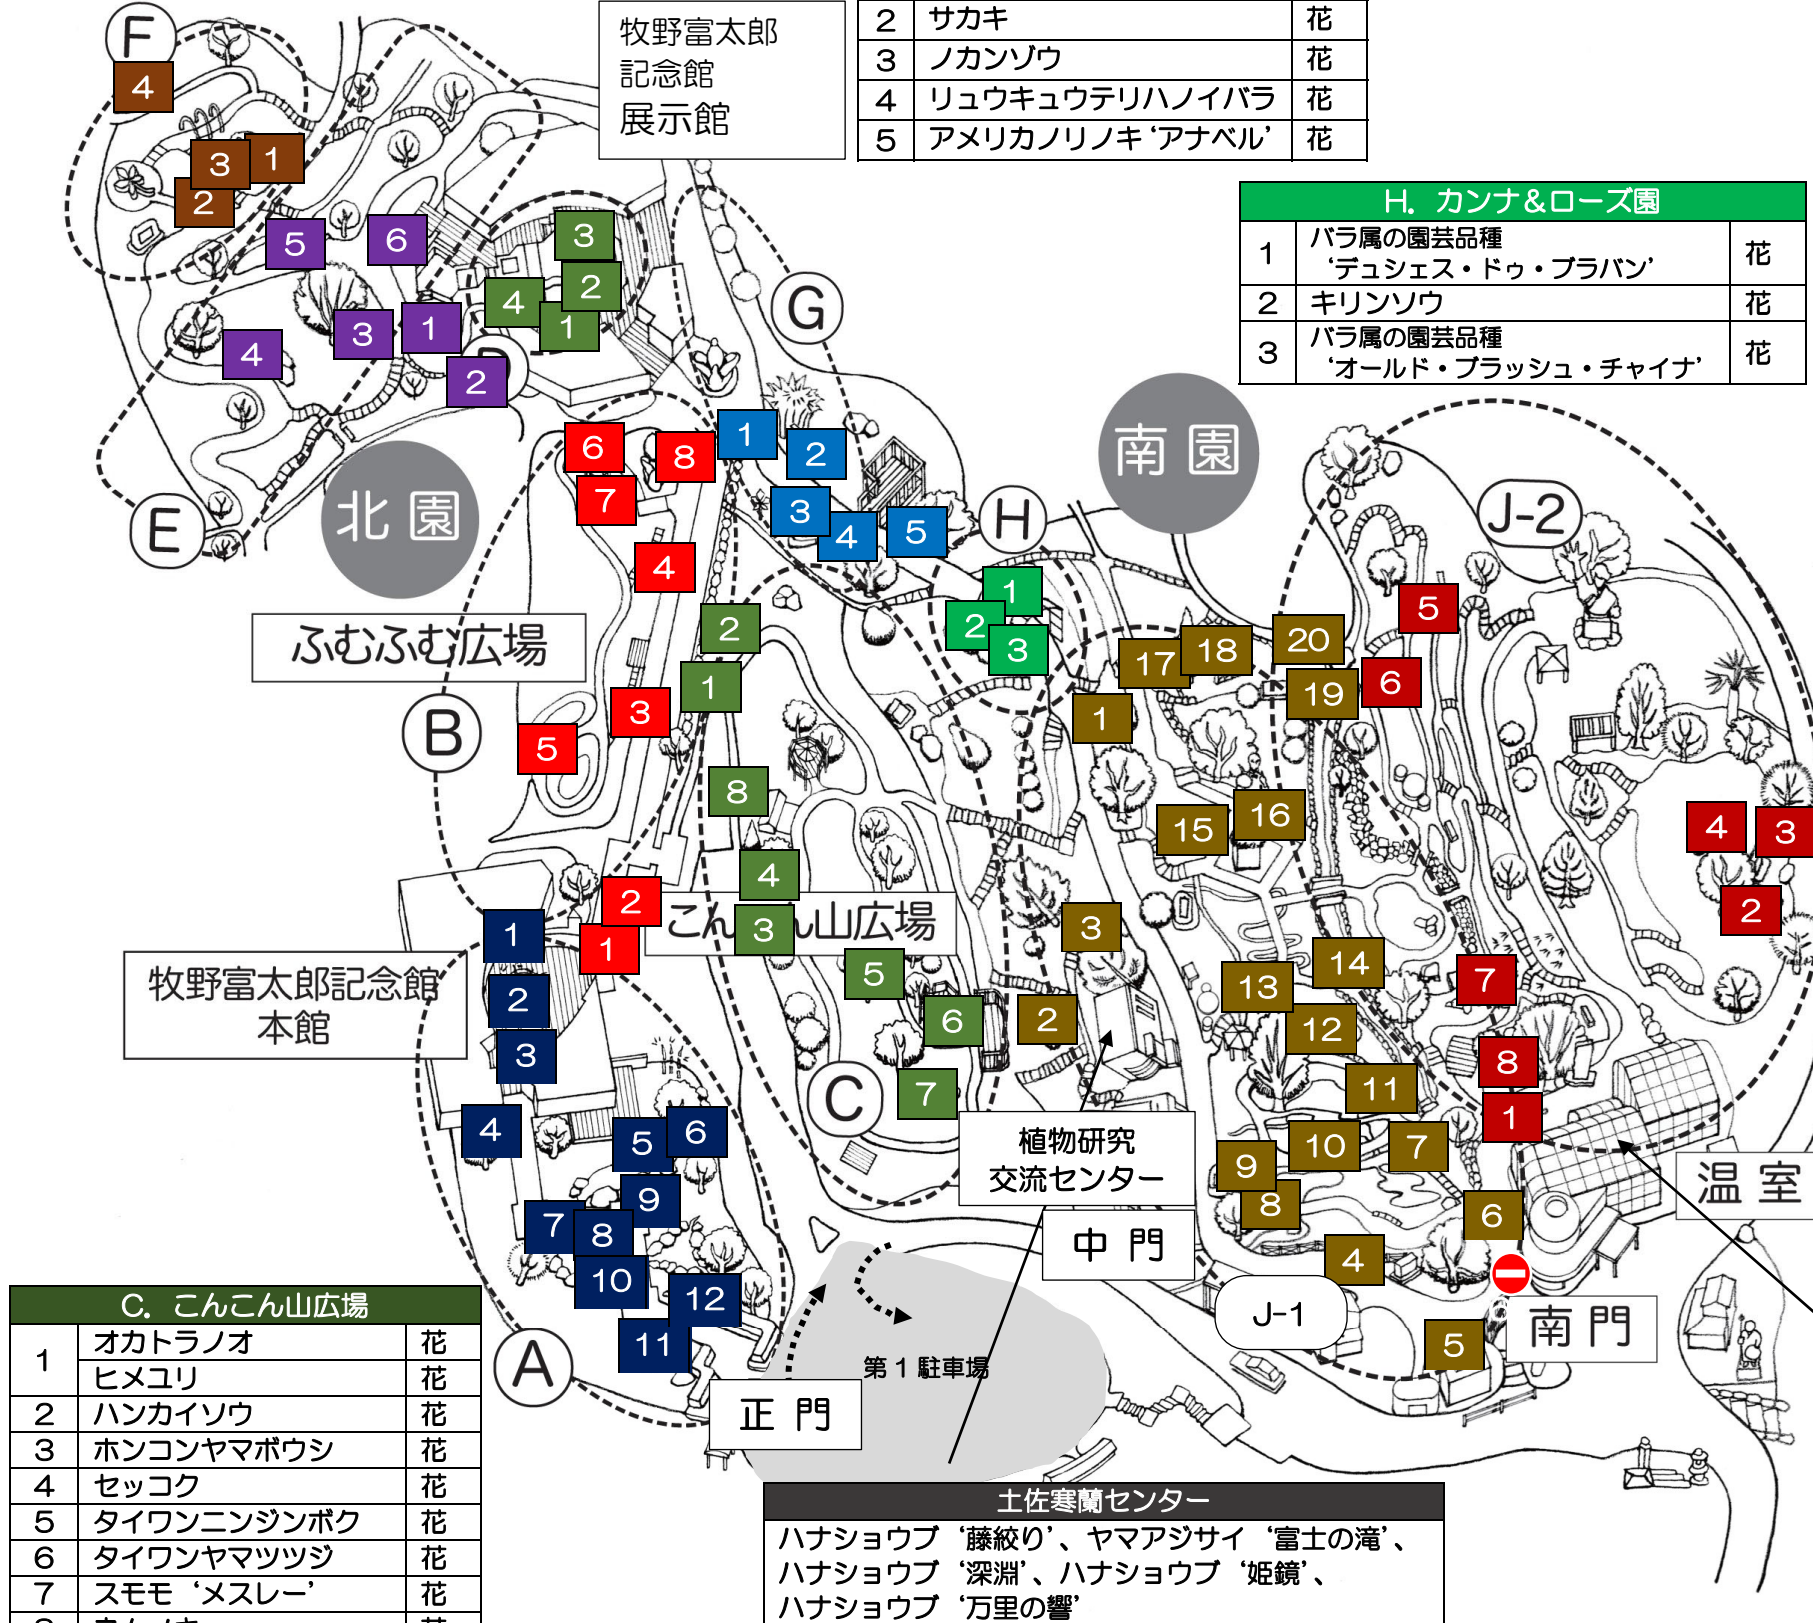

# 牧野植物園 見ごろの植物マップ

調査日 2023. 6. 15

F. 薬用植物区		
1	ムラサキ	花
2	コガネバナ	花
	カラスビシャク	花
3	トウキ	花
	ベニバナ	花
4	ウマノスズクサ	花

D. 展示館中庭		
1	ヒメコウホネ	花
2	オウゴンオニユリ	花
	ギボウシ属の園芸品種	花
3	ヒメアジサイ	花
4	イソヤマアオキ	花

E. さくら・つつじ園ほか		
1	タイワンニンジンボク	花
2	ナツツバキ	花
3	オカトラノオ	花
4	ヤマボウシ	花
5	カワラサイコ	花
6	イシュ	花

C. こんこん山広場		
1	オカトラノオ	花
2	ヒメユリ	花
3	ハンカイソウ	花
4	ホンコンヤマボウシ	花
5	セッコク	花
6	タイワンニンジンボク	花
7	タイワンヤマツツジ	花
8	スモモ 'メスレー'	花
9	ネムノキ	花

G. 連絡道		
1	オオバギボウシ	花
2	サカキ	花
3	ノカンソウ	花
4	リュウキュウテリハノイバラ	花
5	アメリカノリノキ 'アナベル'	花

H. カンナ&ローズ園		
1	バラ属の園芸品種 'デュシェス・ドゥ・ブラバン'	花
2	キリンソウ	花
3	バラ属の園芸品種 'オールド・ブラッシュ・チャイナ'	花

J-1. 南園 (1)		
1	ヒメタイサンボク	花
2	ヒメシャラ	花
3	カカヤンバラ	花
4	ウマノスズクサ	花
5	アメリカデイゴ	花
6	ヒメアジサイ	花
7	ツクヌキオトギリ	花
	ヤマボウシ	花
8	バイカアマチャ	花
9	コムラサキ	花
10	イズアサツキ	花
11	オウゴンオニユリ	花
12	スズサイコ	花
13	セイヨウノコギリソウ	花
14	ハンゲショウ	花・葉
15	アメリカノリノキ 'アナベル'	花
16	ヒメアジサイ	花
17	オカトラノオ	花
18	アメリカノリノキ	花
19	タイサンボク	花
20	ガクアジサイ	花
21	ヤクシマアジサイ	花

・現在南門は工事のため、閉鎖しております。  
ご入退園は、正門または中門からお願いします。

・バス停は正門と南門の横にあります。