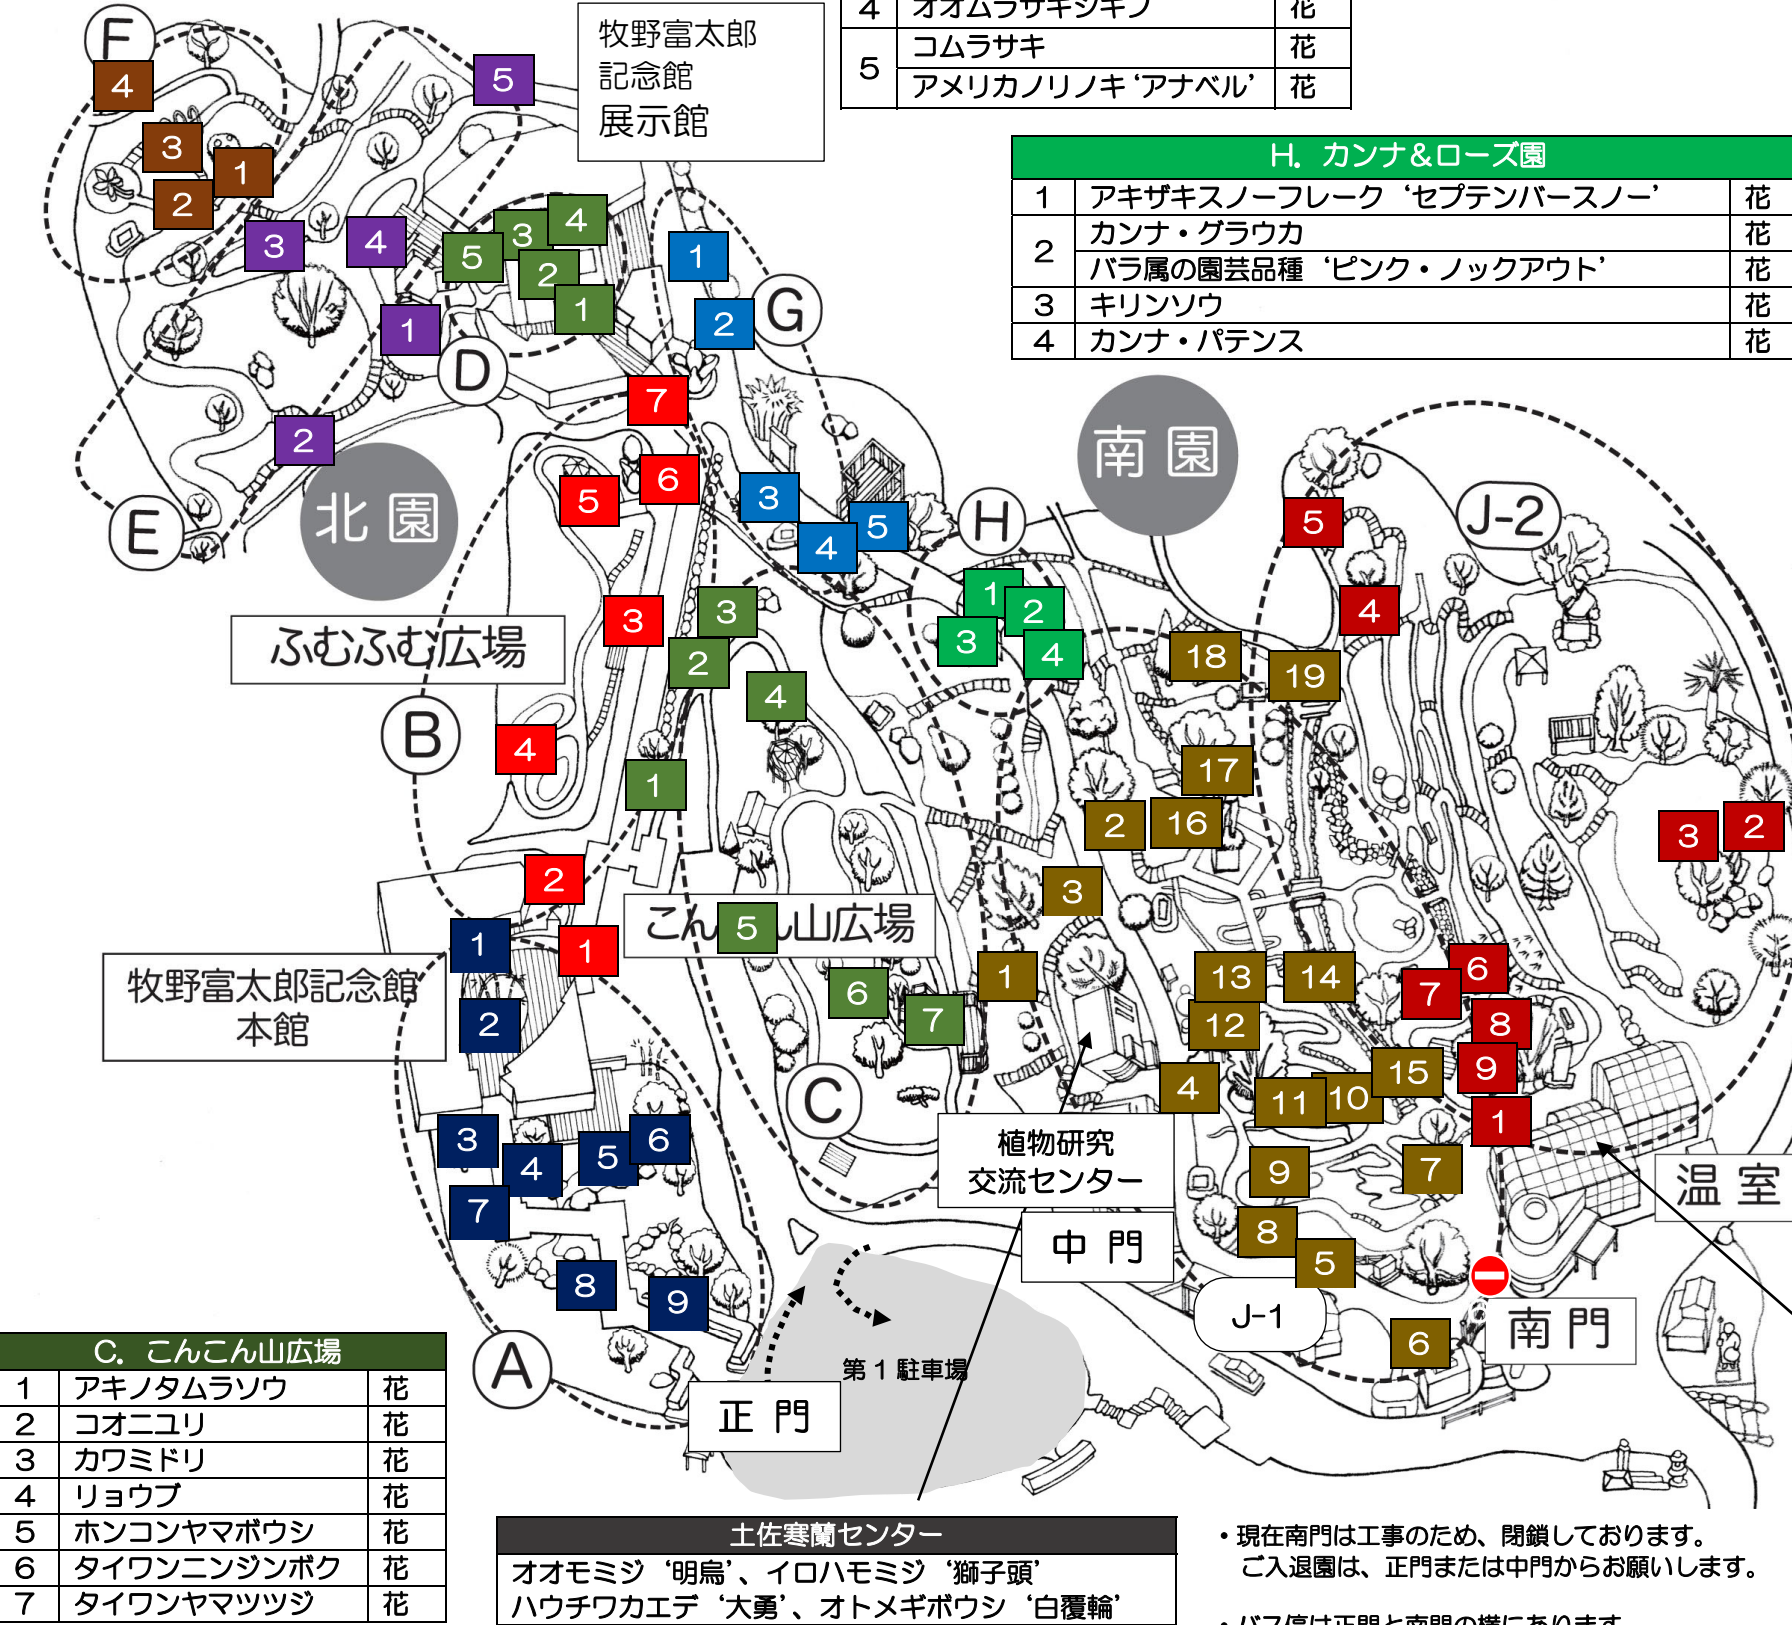

牧野植物園 見ごろの植物マップ

調査日 2023. 6. 29

F. 薬用植物区		
1	キキョウ	花
2	コガネバナ	花
	カラスビシャク	花
3	オトギリソウ	花
	キンミズヒキ	花
4	ウマノスズクサ	花

E. さくら・つつじ園ほか		
1	タイワンニンジンボク	花
2	スズカケソウ	花
3	カワラサイコ	花
4	イシュ	花
5	ヒサカキサザンカ	花

B. 本館周辺～回廊～ふむふむ広場		
1	ヤマトグサ (鉢展示)	姿
	テバコモミジガサ (鉢展示)	花
	ムラサキオオハンゲ	花
2	ノリウツギ	花
3	シタキソウ	花
4	センナリヒョウタン	果実
	タゲテス・レモニー	花
	ツノナス	花
	フウセンカズラの園芸品種	花
	チョウマメの園芸品種	花
	オキナワスズメウリ	果実
5	ヤナギハナガサの園芸品種	花
	スズカケソウ	花
6	シナノアキギリ	花
	サクユリ (鉢展示)	花

A. 土佐の植物生態園～本館ウッドデッキ		
1	マルバマンネングサ (台展示)	花
	ヤマアイ (台展示)	姿
2	シロバナクス	花
3	モロコシソウ	花
4	タイトゴメ	花
	マサキ	花
5	ミスキンバイ	花
	ハンゲショウ	花・葉
6	チダケサシ	花
7	アキノタムラソウ	花
8	コマツナギ	花
9	ナツノタムラソウ	花
	アキチョウジ	花

D. 展示館中庭		
1	ヨコグラノキ	果実
	キバナノセッコク	花
	フサフジウツギ	花
	ヒトツバハギ	花
2	キバナノセッコク	花
3	スズカケソウ	花
4	ヒツジグサ	花
	ムジナモ	葉
5	カキツバタ	花

G. 連絡道		
1	ネジバナ	花
2	オウゴンオニユリ	花
3	ノカンソウ	花
4	オオムラサキシキブ	花
5	コムラサキ	花
	アメリカノリノキ 'アナベル'	花

H. カンナ&ローズ園		
1	アキザキスノーフレーク 'セプテンバースノー'	花
2	カンナ・グラウカ	花
	バラ属の園芸品種 'ピンク・ノックアウト'	花
3	キリンソウ	花
4	カンナ・パテンス	花

J-1. 南園 (1)		
1	ナツツバキ	花
2	タイワンヤマツツジ	花
3	カカヤンバラ	花
4	マサキ	花
5	ウマノスズクサ	花
6	ヤブミョウガ	花
7	シモツケ	花
	マルバマンネングサ	花
8	テバコマンテマ	花
9	オグラセンノウ	花
	マルバマンネングサ	花
10	キキョウ	花
11	ハス '金輪蓮'	花
	ハス '蜀紅蓮'	花
	スイレン属の園芸品種 'コロラド'	花
12	ウズアジサイ	花
	ポタンクサギ	花
13	ハンゲショウ	花・葉
14	アメリカノリノキ 'アナベル'	花
	ムクゲ '日の丸'	花
	ヒロハコンロンカ	花
15	マルバマンネングサ	花
16	ヒメアジサイ	花
17	ヒロハコンロンカ	花
18	タイサンボク	花
19	ガクアジサイ	花

J-2. 南園 (2)		
1	ビヨウヤナギ	花
2	イシュ	花
3	クチナシ	花
4	ケンポナシ	花
	スズカケソウ	花
5	タケニグサ	花
6	ヒメユリ	花
7	オニユリ	花
8	ヌマトラノオ	花
9	ハンゲショウ	花・葉

C. こんこん山広場		
1	アキノタムラソウ	花
2	コオニユリ	花
3	カワミドリ	花
4	リョウブ	花
5	ホンコンヤマボウシ	花
6	タイワンニンジンボク	花
7	タイワンヤマツツジ	花

土佐寒蘭センター
オオモミジ '明烏'、イロハモミジ '獅子頭'
ハウチワカエデ '大勇'、オトメギボウシ '白覆輪'

・現在南門は工事のため、閉鎖しております。
ご入退園は、正門または中門からお願いします。
・バス停は正門と南門の横にあります。

温室		
アンズリウム・ウェンドリングリ	花	
シャンブーノキ	花	
パニラ・プラニフォリア	果実・香	
ソブラリア属の一種	花	
キロスキスタ・パリシイ	花	
パラミツ	果実	
ムユウジュ	花	
イランイランノキ	花	
ジャボチカバ	果実	
インドソケイ属の園芸品種	花	
アリストロキア・トリカウダタ	花	
アリストロキア・サルパドレンシス	花	
タバピア・ロセア	花