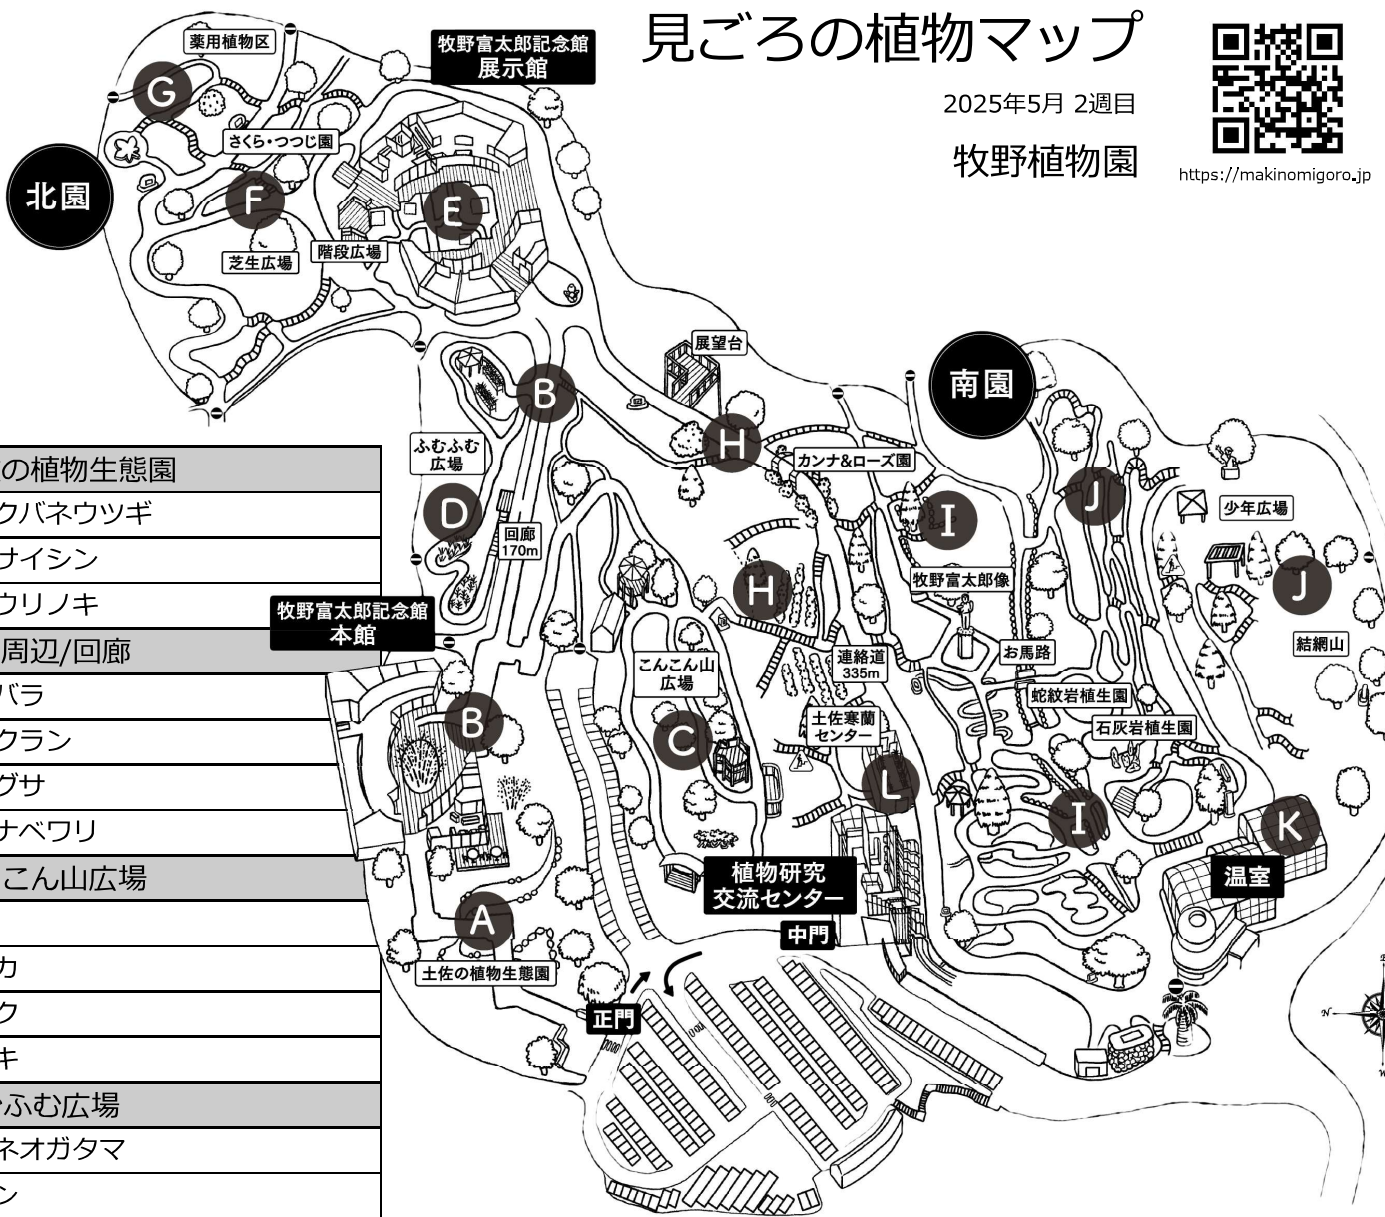

見ごろの植物マップ

2025年5月 2週目

牧野植物園

<https://makinomigoro.jp>

A. 土佐の植物生態園

花	オニツクバネウツギ
花	サカワサイシン
花	モミジウリノキ

B. 本館周辺/回廊

花	タカネバラ
花	ヨウラクラン
姿	ヤマトグサ
花	シコクナベワリ

C. こんこん山広場

花	アヤメ
花	セイシカ
花	カンボク
花	エゴノキ

D. ふむふむ広場

花	カラタネオガタマ
花	ブンタン

E. 展示館 中庭/周辺

花	アリマウマノスズクサ
花	カキツバタ
花	ガンピ
花	ヒツジグサ
花	マルバアキグミ

L. 土佐寒蘭センター

姿	セキショウ'金銀昼夜'
姿	カンアオイ属の園芸品種'葵錦'
姿	マツバラ'富嶽の虹'
花	ベニドウダン

カンボク
(こんこん山広場)

カキツバタ
(展示館周辺)

ハコネウツギ
(さくら・つつじ園)

タカネバラ
(回廊)

アヤメ
(こんこん山広場)

カラタネオガタマ
(ふむふむ広場)

ガンピ
(展示館周辺)

ダイダイ
(薬用区)

カノコソウ
(薬用区)

トチノキ
(連絡道)

カヤママショウブ
(南園)

オニマタビ
(南園)

ユキノシタ
(南園)

ヒメコウゾ
(薬用区)

トビカズラ
(連絡道)

コマユミ
(南園)