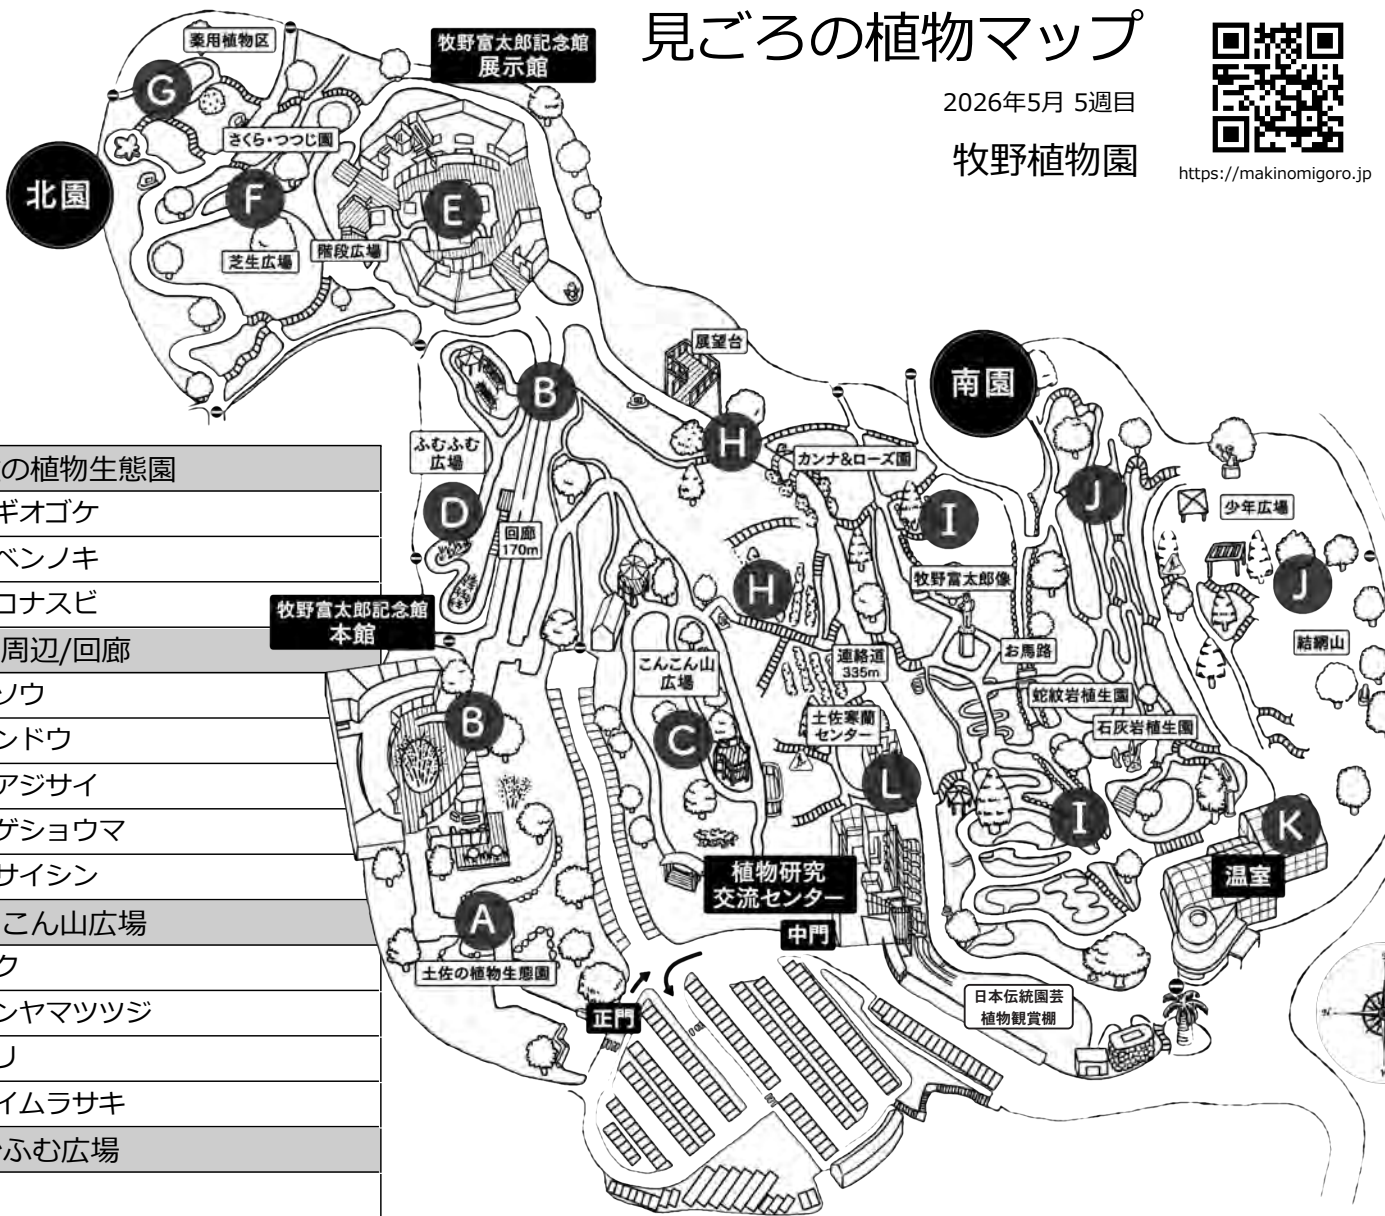

# 見ごろの植物マップ

2026年5月 5週目

牧野植物園

<https://makinomigoro.jp>

## A. 土佐の植物生態園

花	クサナギオゴケ
花	ショウベンノキ
花	ミヤマコナスビ

## B. 本館周辺/回廊

花	シタキソウ
花	ハマニンドウ
花	マイコアジサイ
花	キレングショウマ
花	サカワサイシン

G

ヤエドクダミ  
(薬用区)

H

ノカンゾウ  
(連絡道)

I

ガンゼキラン  
(南園)

I

ホタルブクロ  
(南園)